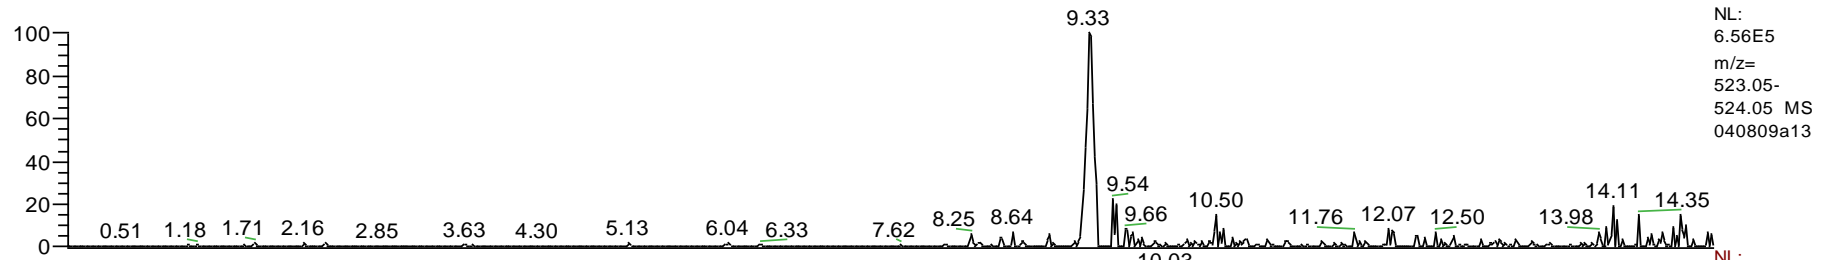

RT: 0.00 - 15.04

NL:  
6.56E5  
m/z=  
523.05-  
524.05 MS  
040809a13

NL:  
4.78E6  
m/z=  
555.50-  
556.50 MS  
040809a13

NL:  
6.30E6  
m/z=  
573.50-  
574.50 MS  
040809a13

NL:  
1.93E7  
m/z=  
873.00-  
874.00 MS  
040809a13

Time (min)